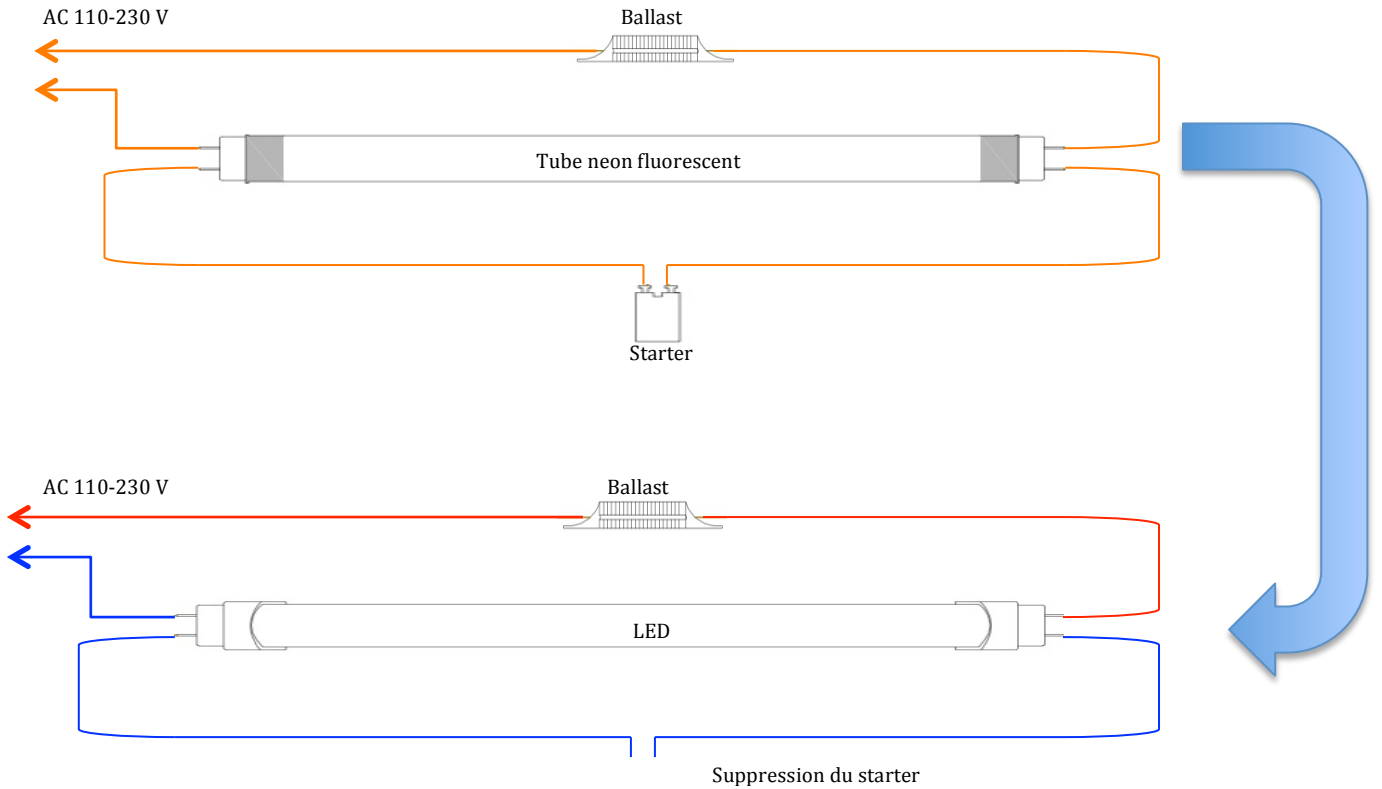

SCHEMA DE PRINCIPE

STARTER STANDARD